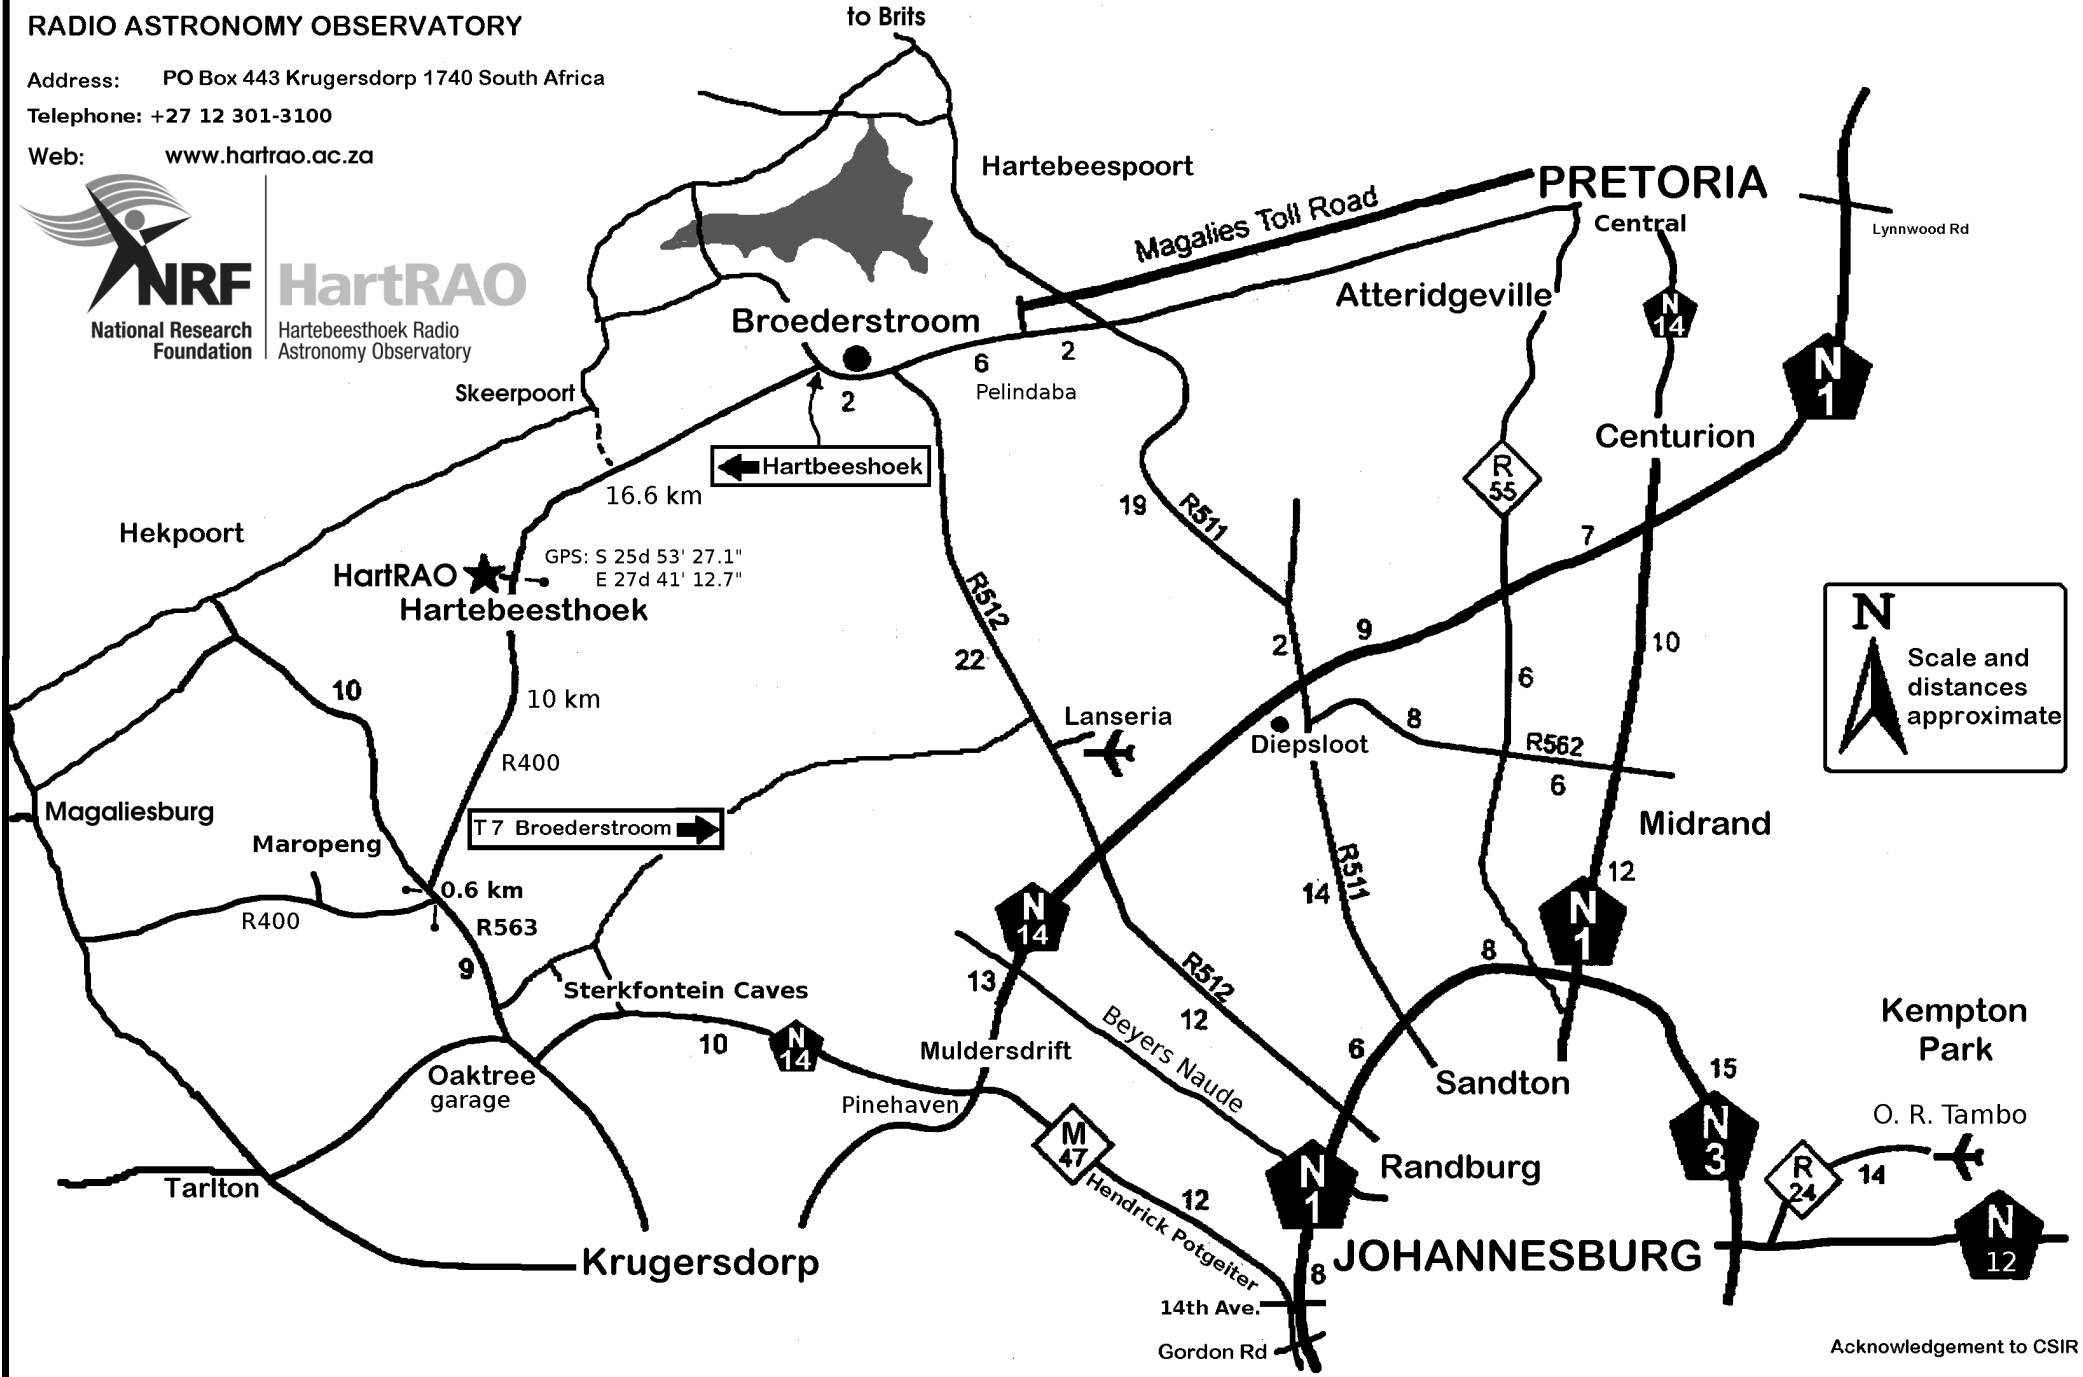

**HARTEBEESTHOEK  
RADIO ASTRONOMY OBSERVATORY**

Address: PO Box 443 Krugersdorp 1740 South Africa

Telephone: +27 12 301-3100

Web: [www.hartrao.ac.za](http://www.hartrao.ac.za)

Kempton Park  
O. R. Tambo  
R 24  
N 12  
Acknowledgement to CSIR